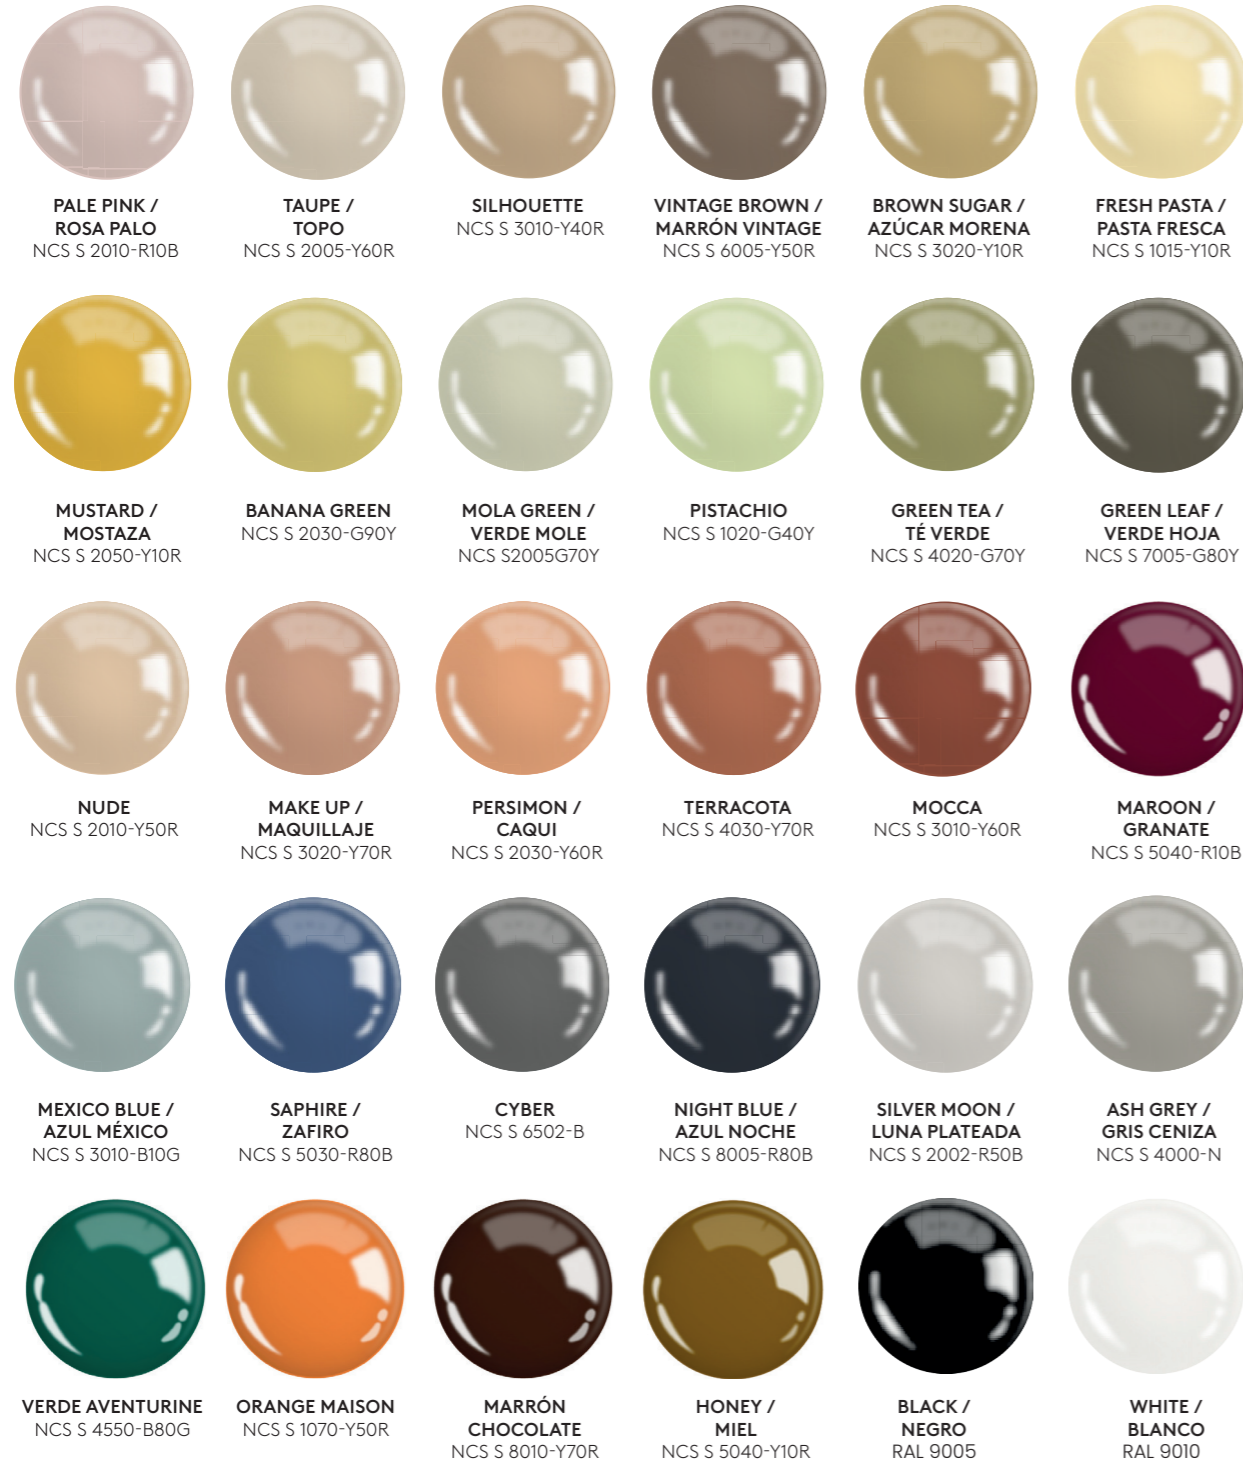

GLASS NCS

NCS EN VIDRIO

The colors in the palette are approximate. Consult NCS references.

Los colores de la paleta son aproximados. Consultar los códigos en la carta NCS.