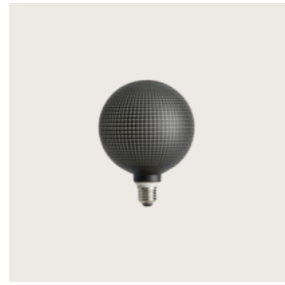

B051

95X130

E27
3,8W
2700K
Control WI-FI

B050

64X140

E27
2,5W
90 lm / 100 lm / 110 lm
2000K / 3000K / 4000K
Regulable / Dimmable

B048 200X235
G200 E27
3W
2700K
Puntos Negros
Regulable / Dimmable

B047 125X155
G125 E27
3W
2700K
Puntos Negros
Regulable / Dimmable