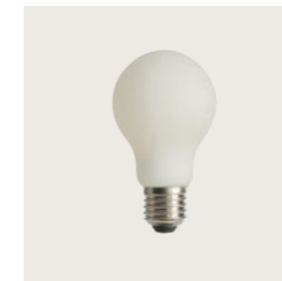

B057

60X150

E27
3W
350lm
2700K
Regulable / Dimmable