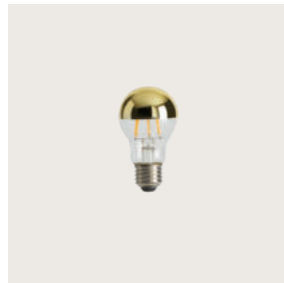

B038 55X90
E27
4W
550 lm
2700K
Regulable / Dimmable
Gold
Chrome