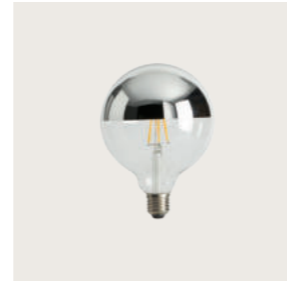

B052 95X130
GU10
5W
420 lm
2700K

B046 80X140
E27
3W
270lm
2700K
Regulable / Dimmable

B043 330
E27
4W
130 lm
Led 1800K

B042 125X155
E27
4W
130 lm
Led 1800K

B041 100X110
E27
COB 3W
350 lm
2700K
Regulable / Dimmable