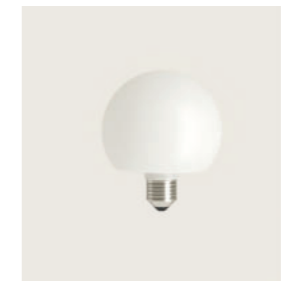

B056

125X130

E27
3W
350lm
2700K
Regulable / Dimmable