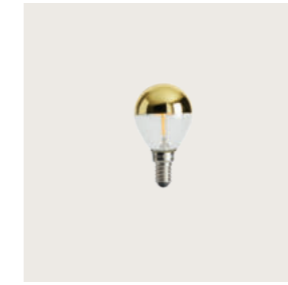

B030 45X80
E14
4W
450 lm
2700K
Regulable / Dimmable
Gold
Chrome