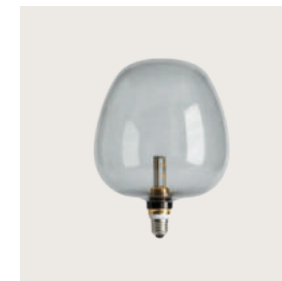

E14
5W
420 lm
2700K
Regulable / Dimmable

B057

60X150

E27
3W
350lm
2700K
Regulable / Dimmable

B056

125X130

E27
3W
350lm
2700K
Regulable / Dimmable

B055