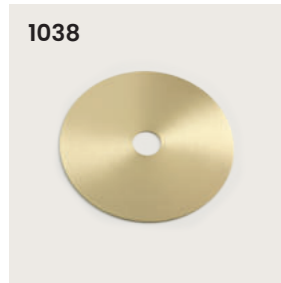

Para más información sobre pantallas y accesorios, por favor consulte nuestra tarifa.

ACCESORIES CATALOGUE

CATÁLOGO DE ACCESORIOS

1038

FINISH
GOLD
CHROME
BLACK
WHITE
MATT BRASS

MATERIAL
METAL

SIZES
Ø150
Ø250
Ø350

R1052

FINISH
GOLD
CHROME
BLACK
WHITE

MATERIAL
METAL

SIZES
Ø300
Ø600
Ø900

1088

FINISH
WHITE
BLACK
COLOR,
CONSULT US

MATERIAL
METAL

SIZES
Ø250
Ø350