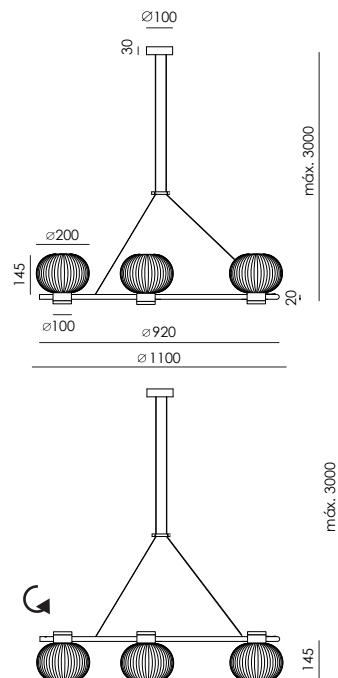

IRZO

DESIGNED BY Pepe Fornas, 2026 | C1353/6

ES

ACABADOS

Metal:
Negro Mate
Oro Envejecido

Cristal:
Opal

Cuero:
Naranja / Negro / Marrón
(optional)

MATERIALES
Metal / Cristal / Cuero

ESPECIFICACIONES (UE)
6 x G9 5W 2700K 2250lm
220-240V, 50/60 Hz

IP20      

CLASIFICACIÓN ENERGÉTICA
E

EN

FINISHES

Metal:
Matt Black
Aged Gold

Cristal:
Opal

Leather:
Orange / Black / Brown
(optional)

MATERIALS
Metal / Glass / Leather

SPECIFICACIONES (UE)
6 x G9 5W 2700K 2250lm
220-240V, 50/60 Hz

IP20      

ENERGY LABEL
E

TEC

*Reversible installation / Instalación reversible