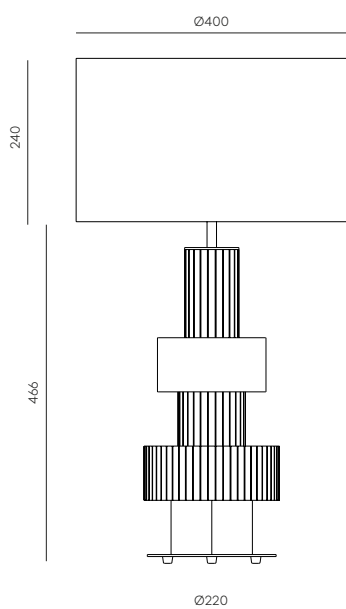

TEC

EN

MATERIALS

Steel / Ceramic

FINISHES

Metal:
 Chrome
 Shiny Gold
 Matt Gold
 Black
 White

Ceramics:
 Image color
 Silhouette. See
 colour palette
 on page 432

HAND PAINTED

SPECIFICATIONS (UE)

E27 max. 60W Max. (Not incl.)
 220-240V, 50/60 Hz
 IP20, Class II

ENERGY LABEL

E
SHADE 801011/41
 (Not included)

DIMMABLE OPTION

B211 11W (Dimmable) + Dimmer
 (ask for extra cost)

IP20 CE RoHS ENEC A++

ES

MATERIALES

Acero / Cerámica

ACABADOS

Metal:
 Cromo
 Oro brillo
 Oro mate
 Blanco
 Negro

Cerámica: Color
 de la imagen
 Silhouette.
 Ver paleta
 de colores en
 página 432

PINTADA A MANO

ESPECIFICACIONES (UE)