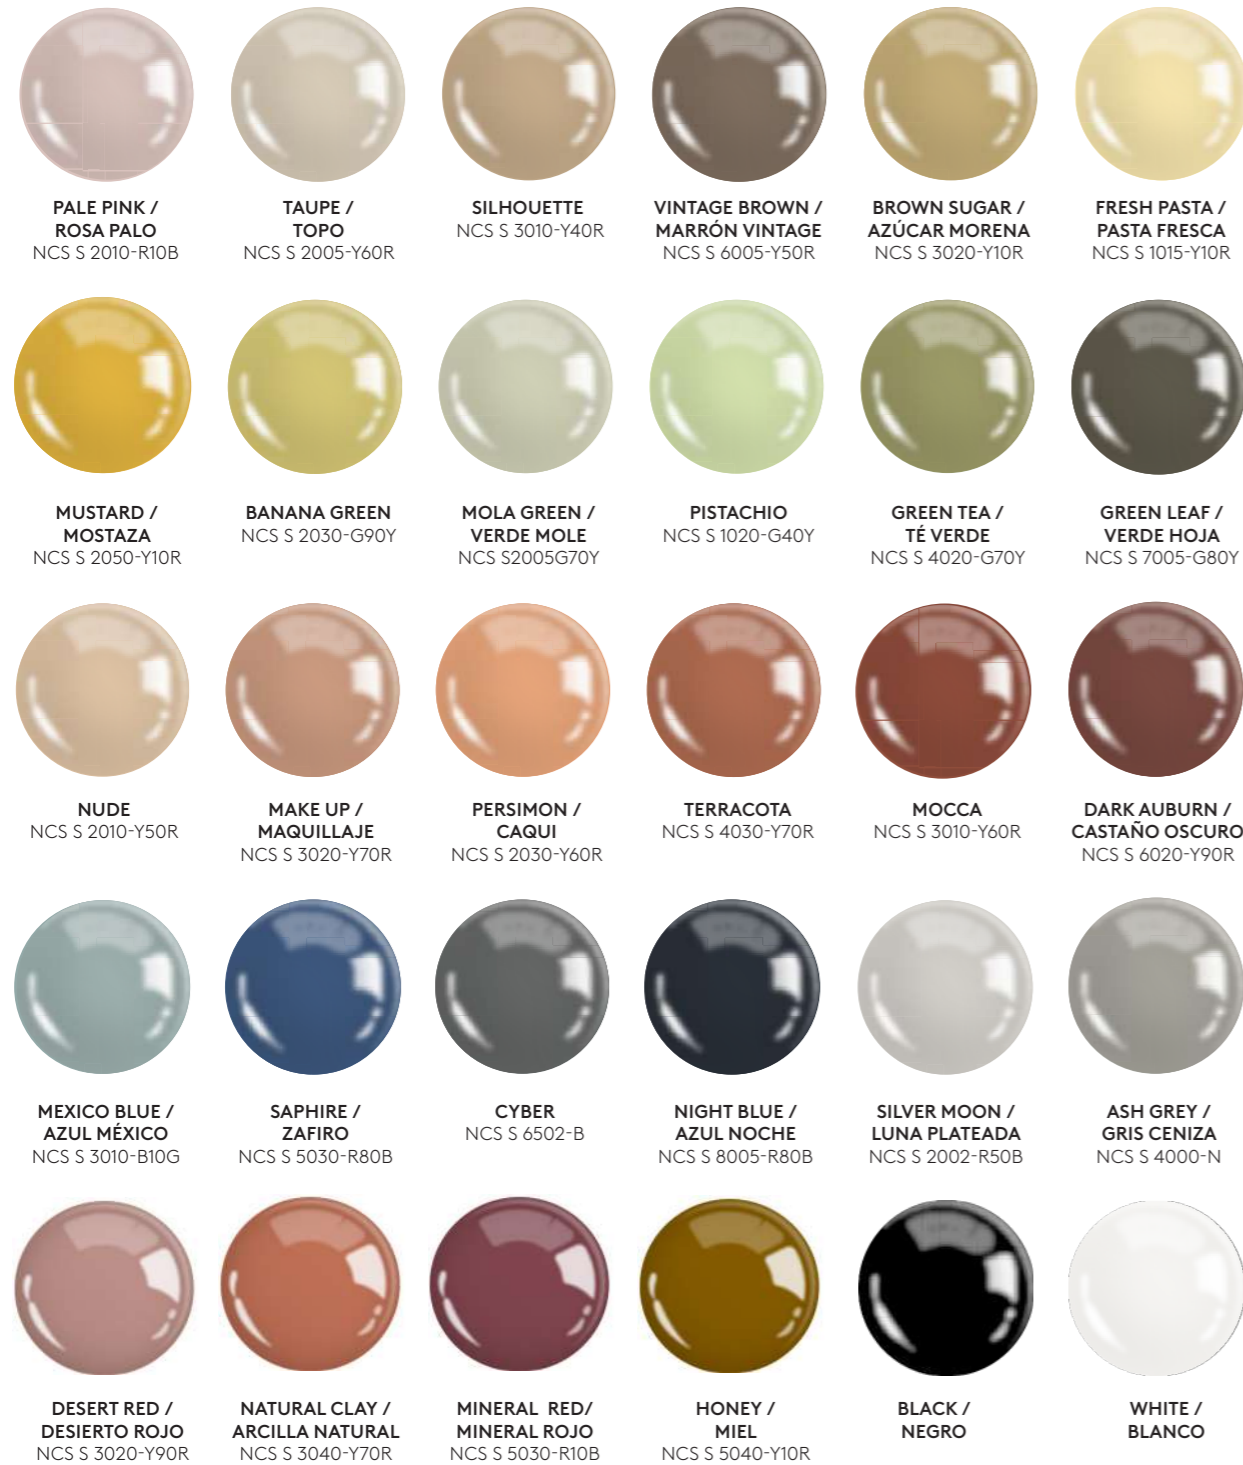

GLASS NCS

NCS EN VIDRIO

The colors in the palette are approximate. Consult NCS references.

Los colores de la paleta son aproximados. Consultar los códigos en la carta NCS.

CERAMIC NCS

NCS EN CERÁMICA

The colors in the palette are approximate. Consult NCS references.

Los colores de la paleta son aproximados. Consultar los códigos en la carta NCS.