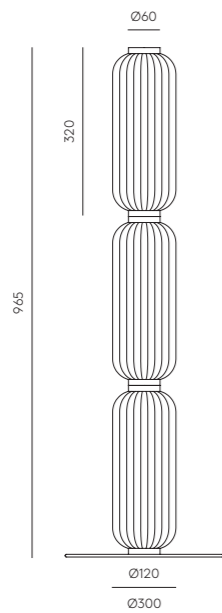

ELMA

Floor lamp

P1312

Designed by Jose Fornas, 2023

DESCRIPTION

MATERIALS

Metal / Glass / Acrylic

FINISHES

Metal: Matte Black
/ Antique Gold

Glass:
Striped glass - Transparent

Acrylic: Opal

SPECIFICATIONS

LED strip 20W 2700K

Dimmer on cable

24V, 50/60Hz

IP20, Class I

ENERGY LABEL

F

⊕ IP20 CE

MATERIALES

Metal / Vidrio / Acrílico

ACABADOS

Metal: Negro mate
/ Oro envejecido

Cristal:
Cristal estriado - Transparente

Acrílico: Opal

ESPECIFICACIONES

Tira LED 20W 2700K

Regulador en cable

24V, 50/60 Hz

IP20, Clase I

ETIQUETA ENERGÉTICA

F

TECHNICAL

Milan, Italy