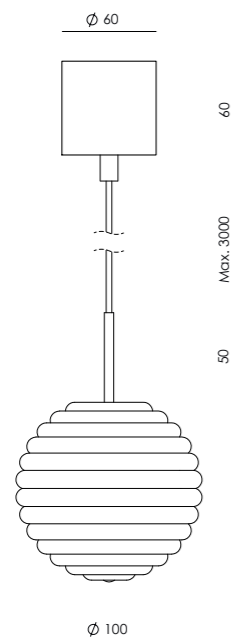

DOUL

Pendant lamp

C1310

Designed by Agus Gascón, 2023

DESCRIPTION

MATERIALS
Steel / Glass

FINISHES

Body: Matt black / Aged gold
Glass: Striped glass - Transparent

SPECIFICATIONS (UE)

G4 LEDs 3W 2700K
Adjustable (Included)
Regulation on cable
220-240V, 50/60Hz
IP20, Class I

ENERGY LABEL

E

⊕ IP20 CE

MATERIALES
Metal / Vidrio

ACABADOS

Cuerpo: Negro mate / Oro envejecido
Cristal: Cristal rayado - Transparente

ESPECIFICACIONES (UE)

G4 LED 3W 2700K
Regulable (Incluida)
Regulación en cable
220-240 V, 50/60 Hz
IP20, Clase I

ETIQUETA ENERGÉTICA

E

TECHNICAL

aromas