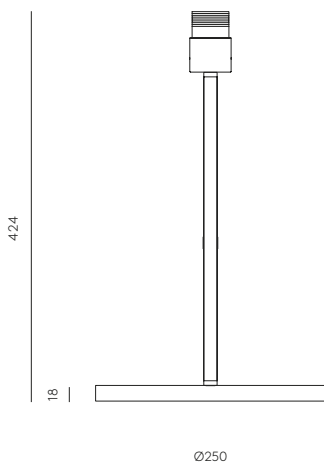

TEC

EN

MATERIALS

Steel / Marble

FINISHES

Metal: Matt Black, Matt Brass

Marble: Matt black

Recommended shade:

801011/31 (Not included)

OTHER OPTIONS:

Dome 1159 - 35cm Diameter

SPECIFICATIONS (UE)

E27LED regulable 9W 3000K (included), 220-240 V, 50/60 Hz IP20, Class II

ENERGY LABEL

E

ES

MATERIALES

Acero / Mármol

ACABADOS

Metal: Negro mate ,Oro mate

Mármol: Negro mate

Pantalla recomendada:

801011/31 (No incluida)

OTRAS OPCIONES:

Cupula 1159 - 35cm Diámetro

ESPECIFICACIONES (UE)

E27LED regulable 9W 3000K (incluida) 230V, 50/60 Hz IP20, Clase II

CLASIFICACIÓN ENERGÉTICA

E